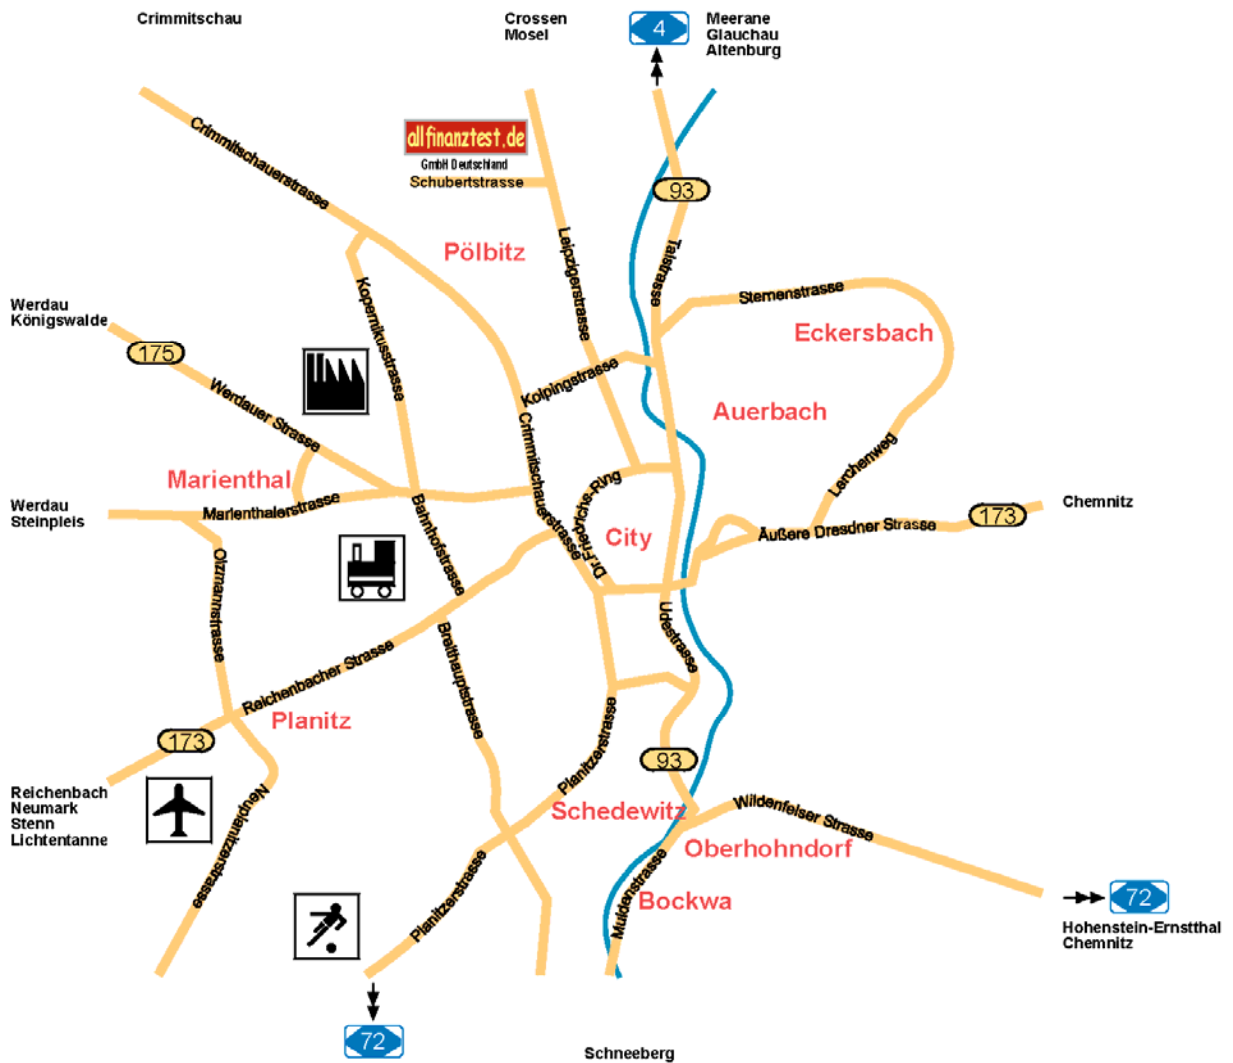

 Ort, Datum

 Unterschrift

Wegbeschreibung

allfinanztest.de GmbH Deutschland
Schubertstrasse 1
(im Mercedes Autohaus Lueg)

08058 Zwickau

Wie können Sie zu uns gelangen?

Mit dem Auto:

➤ **Anfahrt aus Richtung West, A72 (AS Zw.-West)**

➤ **Anfahrt aus Richtung Werdau (Königswalde, Steinpleis, 175)**

- Werdauer Strasse bzw. Marienthaler Strasse durch Viadukt bis zur Kreuzung an Sparkasse
- links abbiegen auf Crimmitschauerstrasse
- an Feuerwehr rechts auf Kolpingsstrasse
- an der nächsten großen Kreuzung links
- Leipziger Strasse Richtung Media Markt bzw. Mercedes Lueg

➤ **Anfahrt aus Richtung Reichenbach (Neumark, Stenn, Lichtentanne, 173)**

- Reichenbacher Strasse stadteinwärts
- an der großen Kreuzung links auf die Crimmitschauerstrasse
- an Feuerwehr rechts auf Kolpingsstrasse
- an der nächsten großen Kreuzung links
- Leipziger Strasse Richtung Media Markt bzw. Mercedes Lueg

➤ **Anfahrt aus Richtung Meerane (Glauchau, Altenburg, A4)**

- B 93 bis Stadteingang Zwickau
- an der Ampel rechts Richtung Arbeitsamt
- auf der Hauptstrasse bleiben bis zur großen Kreuzung am Hotel-Koplex
- rechts auf Leipziger Strasse Richtung Media Markt bzw. Mercedes Lueg