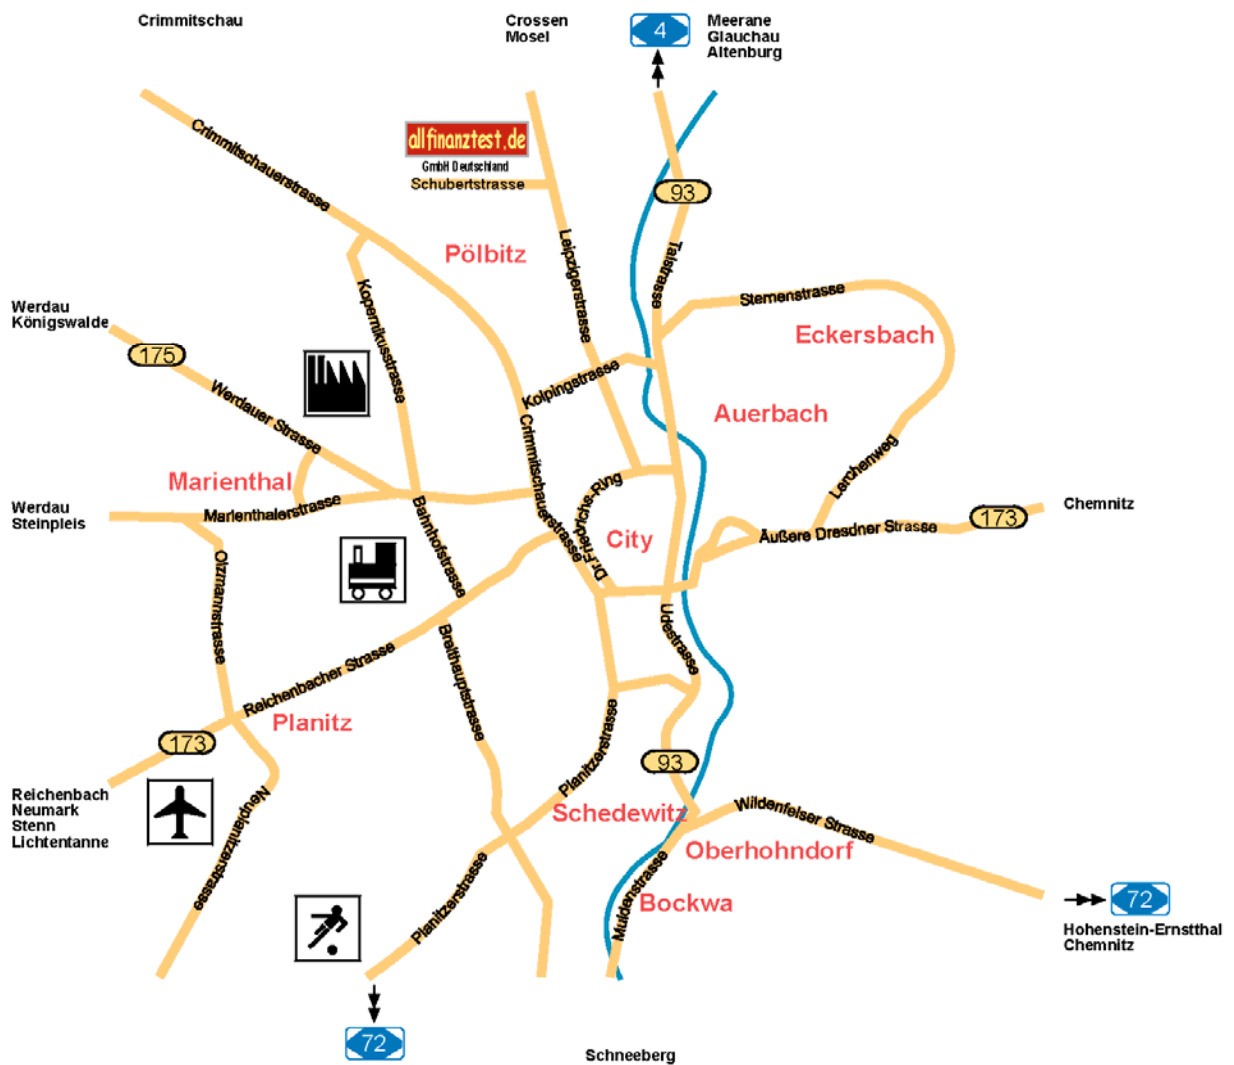

Wegbeschreibung

allfinanztest.de GmbH Deutschland
Schubertstrasse 1
(im Mercedes Autohaus Lueg)

08058 Zwickau