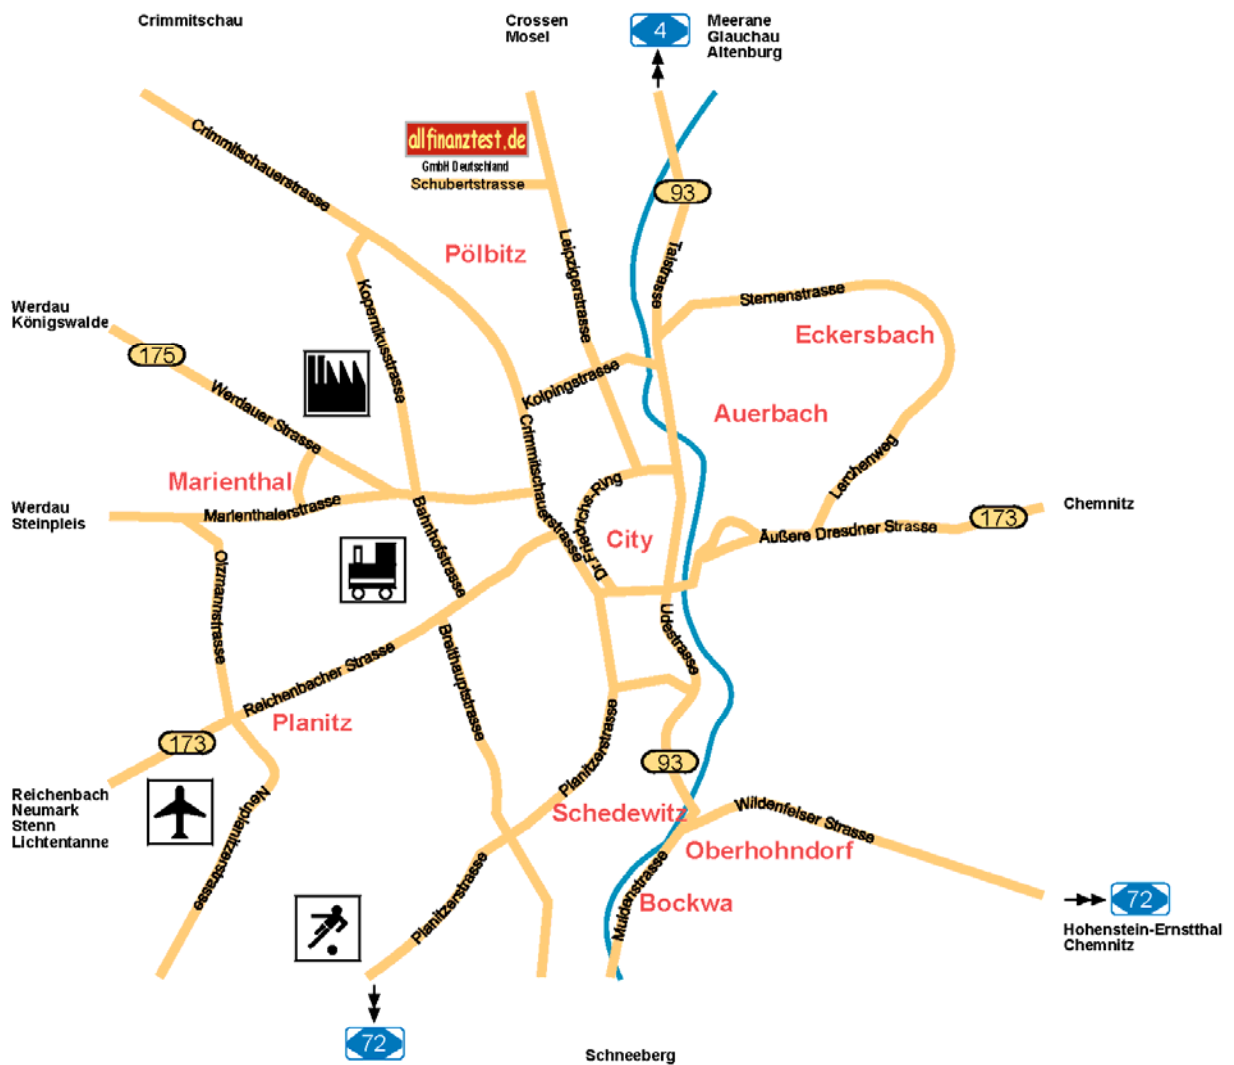

Ort, Datum

Unterschrift

Wegbeschreibung

allfinanztest.de GmbH Deutschland
Schubertstrasse 1
(im Mercedes Autohaus Lueg)

08058 Zwickau

Wie können Sie zu uns gelangen?

Mit dem Auto:

➤ **Anfahrt aus Richtung West, A72 (AS Zw.-West)**

➤ **Anfahrt aus Richtung Werdau (Königswalde, Steinpleis, 175)**

- Werdauer Strasse bzw. Marienthaler Strasse durch Viadukt bis zur Kreuzung an Sparkasse
- links abbiegen auf Crimmitschauerstrasse
- an Feuerwehr rechts auf Kolpingsstrasse
- an der nächsten großen Kreuzung links
- Leipziger Strasse Richtung Media Markt bzw. Mercedes Lueg

➤ **Anfahrt aus Richtung Reichenbach (Neumark, Stenn, Lichtentanne, 173)**

- Reichenbacher Strasse stadteinwärts
- an der großen Kreuzung links auf die Crimmitschauerstrasse
- an Feuerwehr rechts auf Kolpingsstrasse
- an der nächsten großen Kreuzung links
- Leipziger Strasse Richtung Media Markt bzw. Mercedes Lueg

➤ **Anfahrt aus Richtung Meerane (Glauchau, Altenburg, A4)**

- B 93 bis Stadteingang Zwickau
- an der Ampel rechts Richtung Arbeitsamt
- auf der Hauptstrasse bleiben bis zur großen Kreuzung am Hotel-Koplex
- rechts auf Leipziger Strasse Richtung Media Markt bzw. Mercedes Lueg