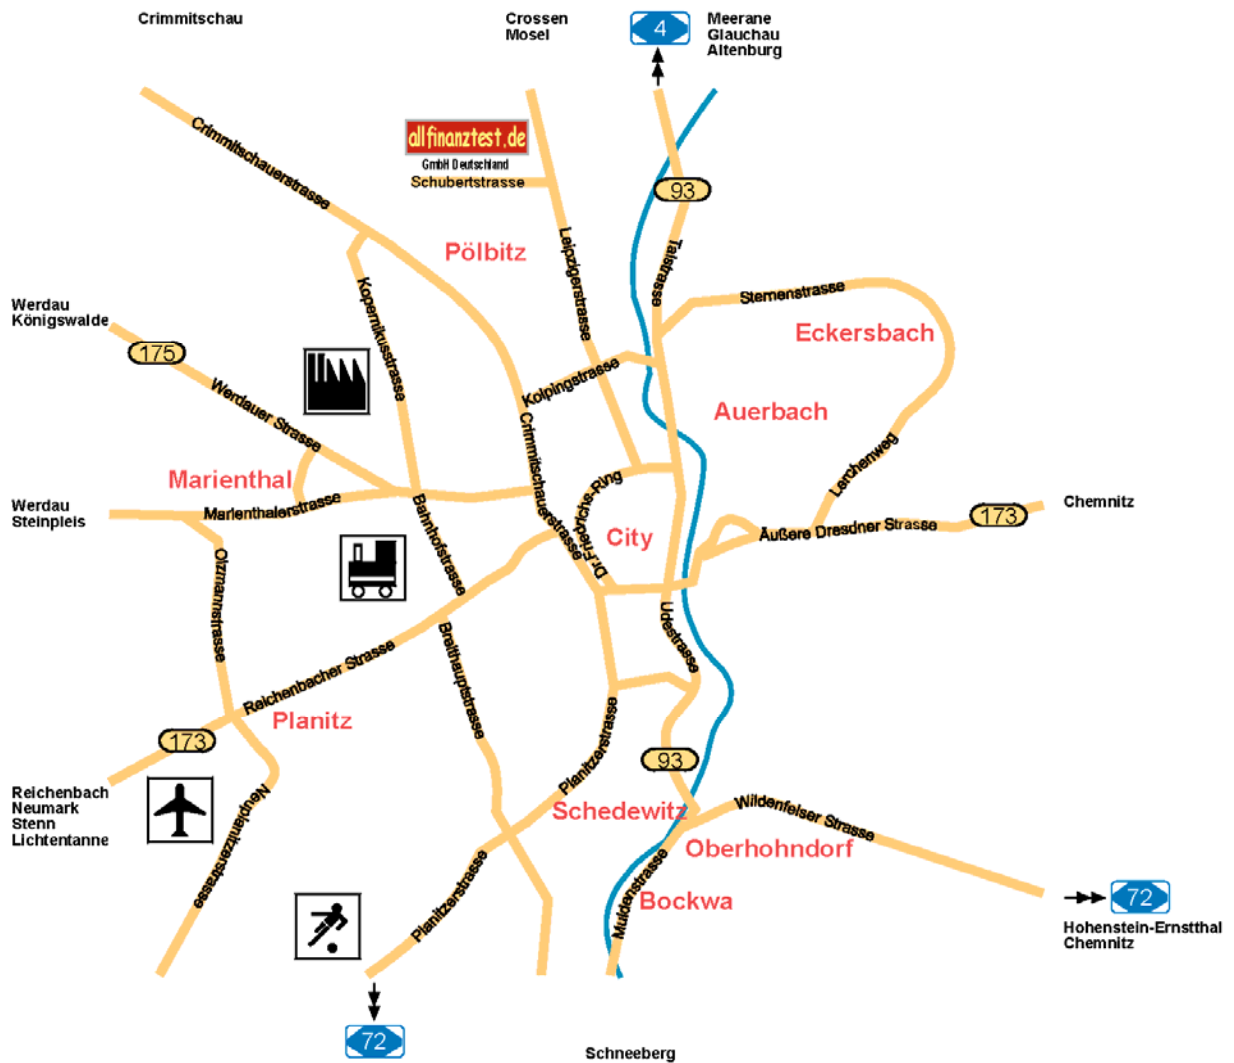

Wegbeschreibung

allfinanztest.de GmbH Deutschland
Schubertstrasse 1
(im Mercedes Autohaus Lueg)

08058 Zwickau